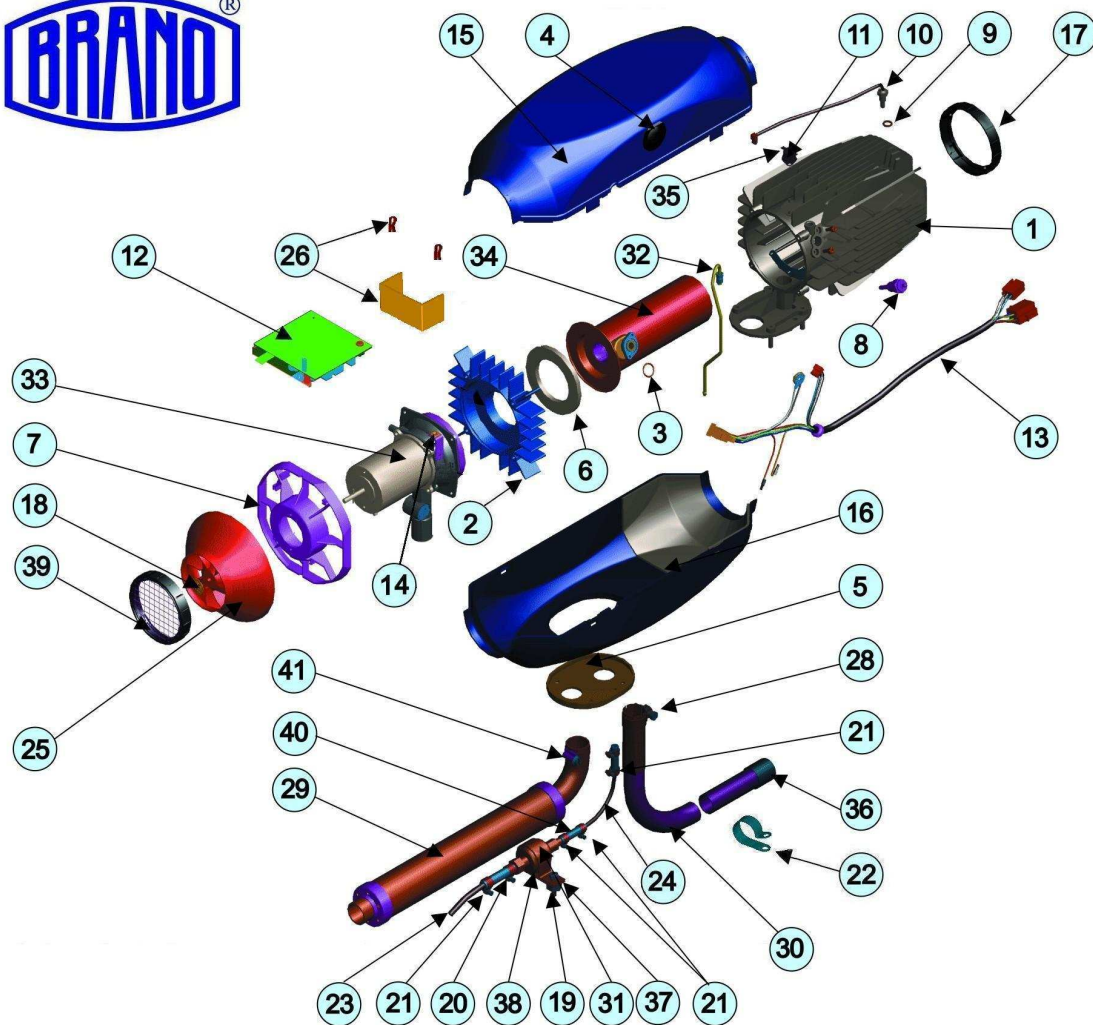

WIND III®

ROZPAD NEZÁVISLÉHO TOPENÍ WIND III

4N2-AR III-12/24V

ojed.č. 522 652 002/522 756 722 - souprava

č.topení 522 616 011/522 716 011

č.	Název dílu	objednávací č.	č.	Název dílu	objednávací č.
1	Výměník W	202112104	23	Palivová hadice 0,7m	286139005
2	Mezikus	202112110	24	Palivová hadice 6m	286139005
3	O-Kroužek 14 x 1,78	273111011	25	Ventilátor s magnetem III-W	05200572
4	Pryžový kryt svíčky	273121015	26	Clona pojistky přehřátí-set	99050149
5	Těsnění výměníku W	273443007	27		
6	Těsnění příruby W	278500202	28	Objímka výfuku W	443960522225
7	Držák motoru	321810043	29	Tlumič sání W - 0.4 m	443960520435
8	Svíčka žhavicí	443224011	30	Výfuková trubka W - 1m	443960531226
9	Kroužek těsnicí	99050132	31	Čerpadlo 12V BAMBU souprava	443755025
10	Snímač plamene	443851110	31	Čerpadlo 24V BAMBU souprava	443755026
11	Pojistka přehřátí	443859031	32	Palivová trubka W	05220267
12	Řídicí přístroj W - III 12 V	09050062	33	Motor s oběž.kolem III-W	05200571
12	Řídicí přístroj W - III 24 V	09050061	34	Spalovací komora W	443521099
13	Propojovací svazek - vnitřní	443960007	35	Zajišťovací podložka pojistky	319420001
14	Matice plastová	321821060	36	Koncovka výfuku	443962003309
15	Plášť horní W	321810044	37	Držák čerpadla	151111042
16	Plášť dolní W	321810045	38	Vložka (držák čerpadla)	273443009
17	Objímka pláště výstupní W	443964201308	39	Objímka pláště vstupní W	05220268
18	Zajišťovací podložka ventilátoru W	319420002	40	Hadice 4/10 - 1m	272327005
19	Pružná podložka	273511017	41	Spona tlumiče sání	548243002
20	Spona hadicová 11	548241103			
21	Spona hadicová 9	548241104			
22	Výfuková spona B/W	548241016			